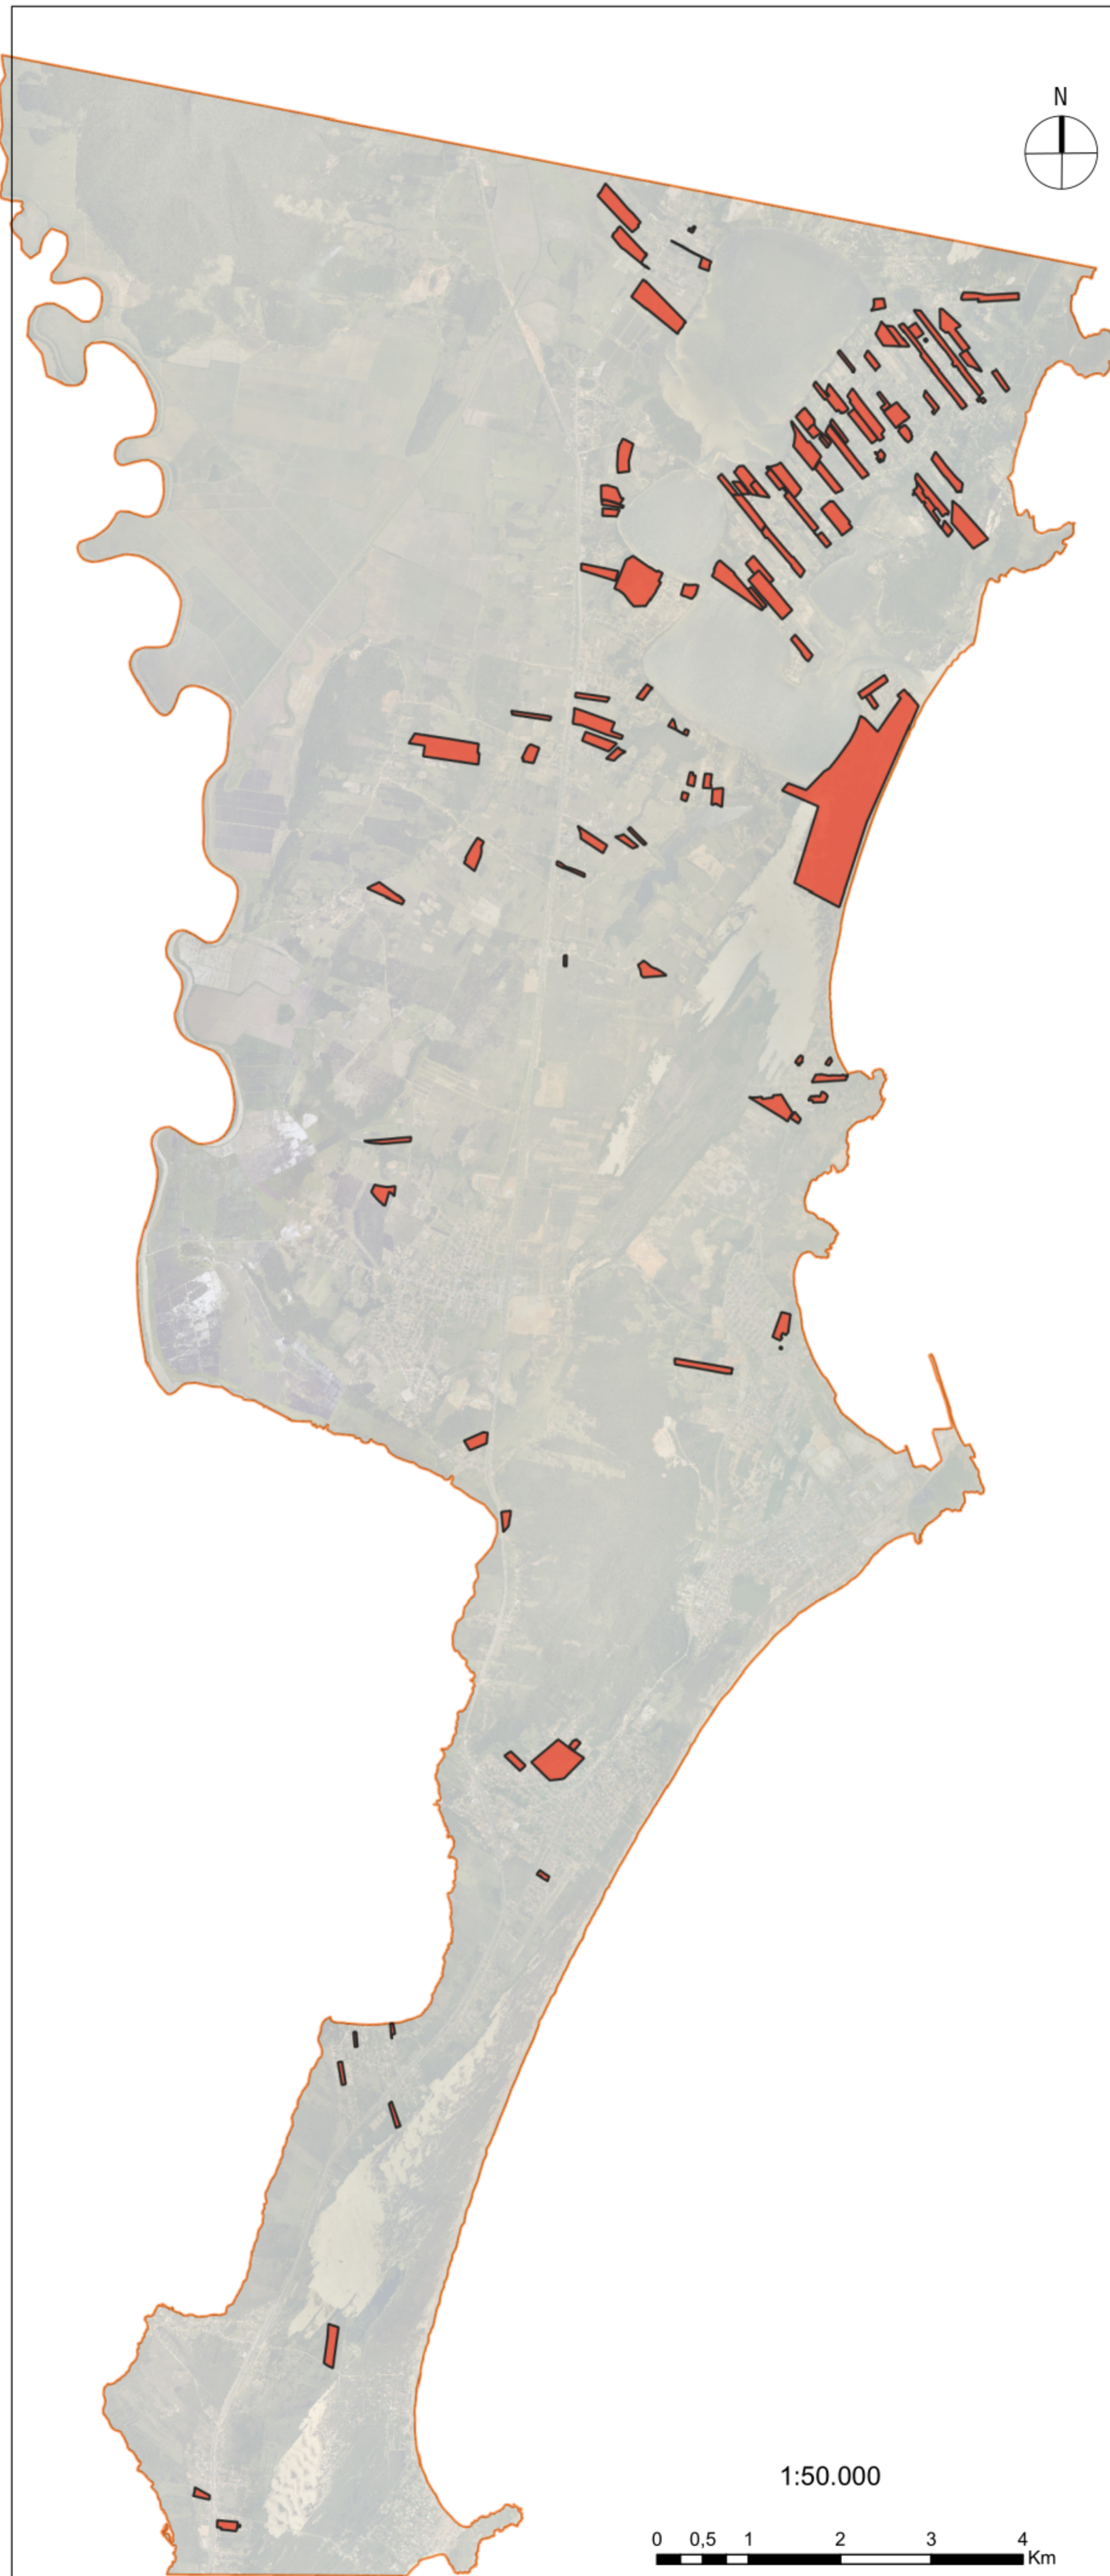

MAPA DE LOCALIZAÇÃO DOS PARCELAMENTOS IRREGULARES

Localização do Município de Imbituba no Estado de Santa Catarina

LEGENDA

 Processos de parcelamentos irregulares MP

FONTE DE DADOS

Fundação InoversaSul, 2022

REFERÊNCIAS CARTOGRÁFICAS

Sistema de Referência: SIRGAS 2000
Sistema de Projeção: UTM Zona 22S

EDIÇÃO

Equipe Técnica Fundação InoversaSul
Plano Diretor Municipal de Imbituba - 2023

1:50.000

0 0,5 1 2 3 4 Km